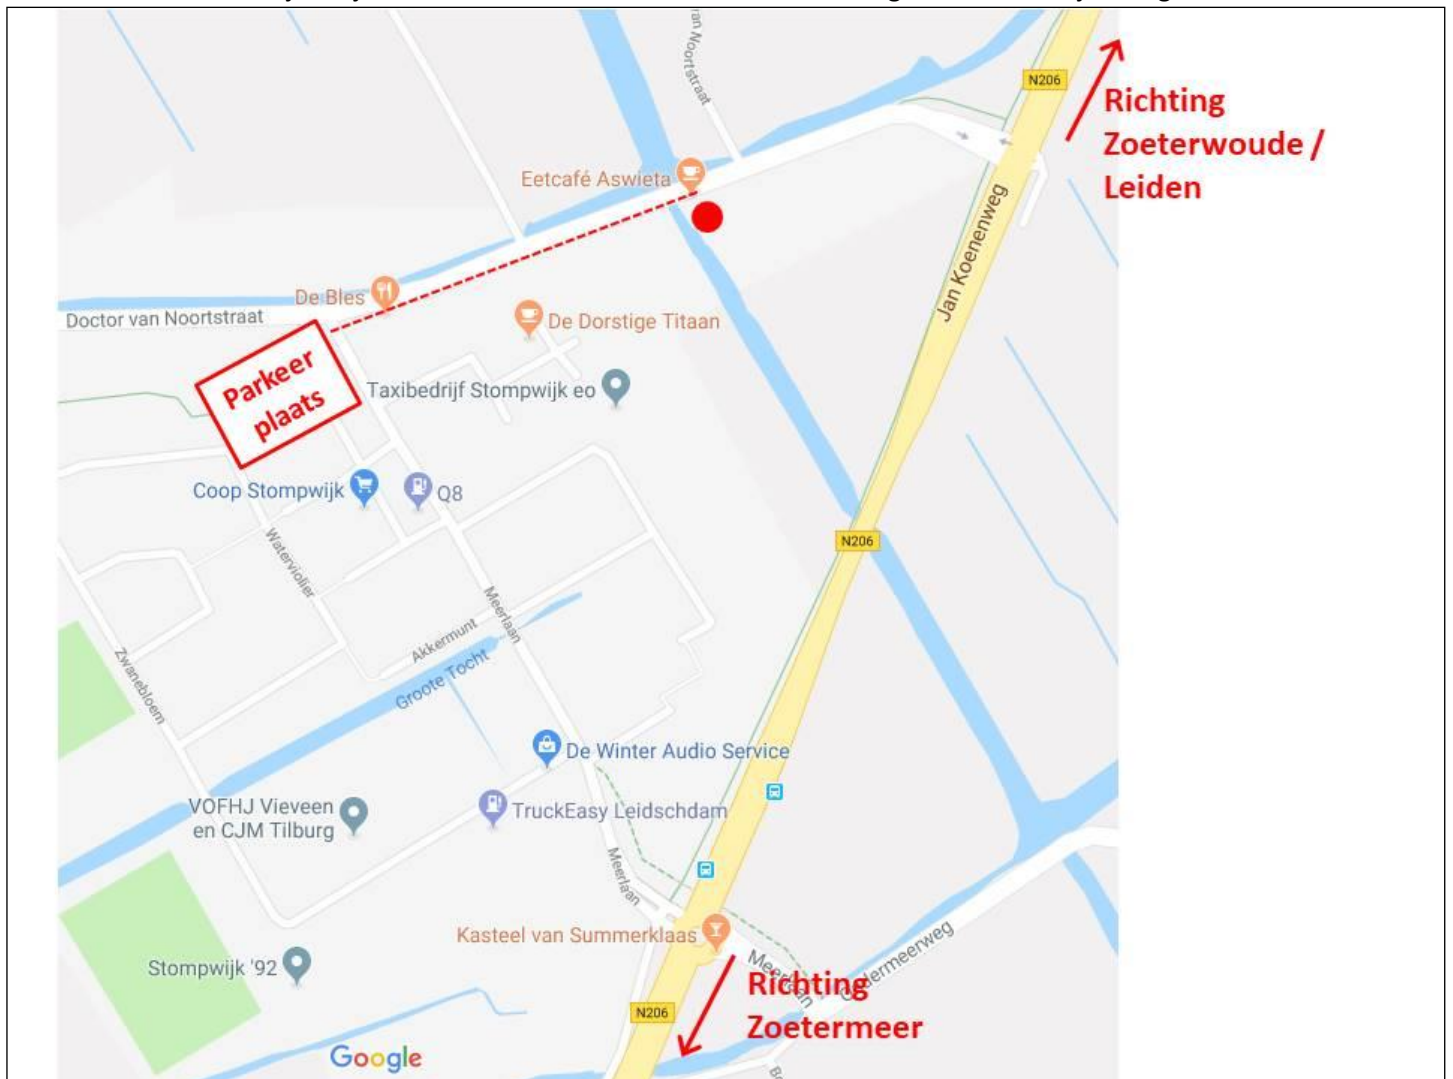

2266 HC Stompwijk

Tel: 071 - 580 3376

<http://www.eetcafeaswieta.nl>

Route, parkeren en laden/lossen

Eet- en muziekcafé Aswieta ligt in Stompwijk tussen Zoetermeer en Zoeterwoude langs de N206. Vanaf Zoetermeer gezien is de 2^e afslag Stompwijk het makkelijkste aan te rijden naar het café. Parkeren is kosteloos en kan her en der in de straat bij het café. Let op! Er geldt op veel plekken een parkeerverbod! Parkeren kan ook op de algemene parkeerplaats iets verderop in het dorp. Zie plattegrond hieronder.

Laden en lossen kan vóór het café door met de auto het laantje van het café op te rijden. Hier past één auto tegelijk. Doordat de ingang van het café achter de brug over de vaart ligt is het raadzaam goed op te letten wanneer je er met de auto achteruit het laantje inrijdt. Verkeer vanaf de andere kant van de brug kan dit namelijk niet goed zien!